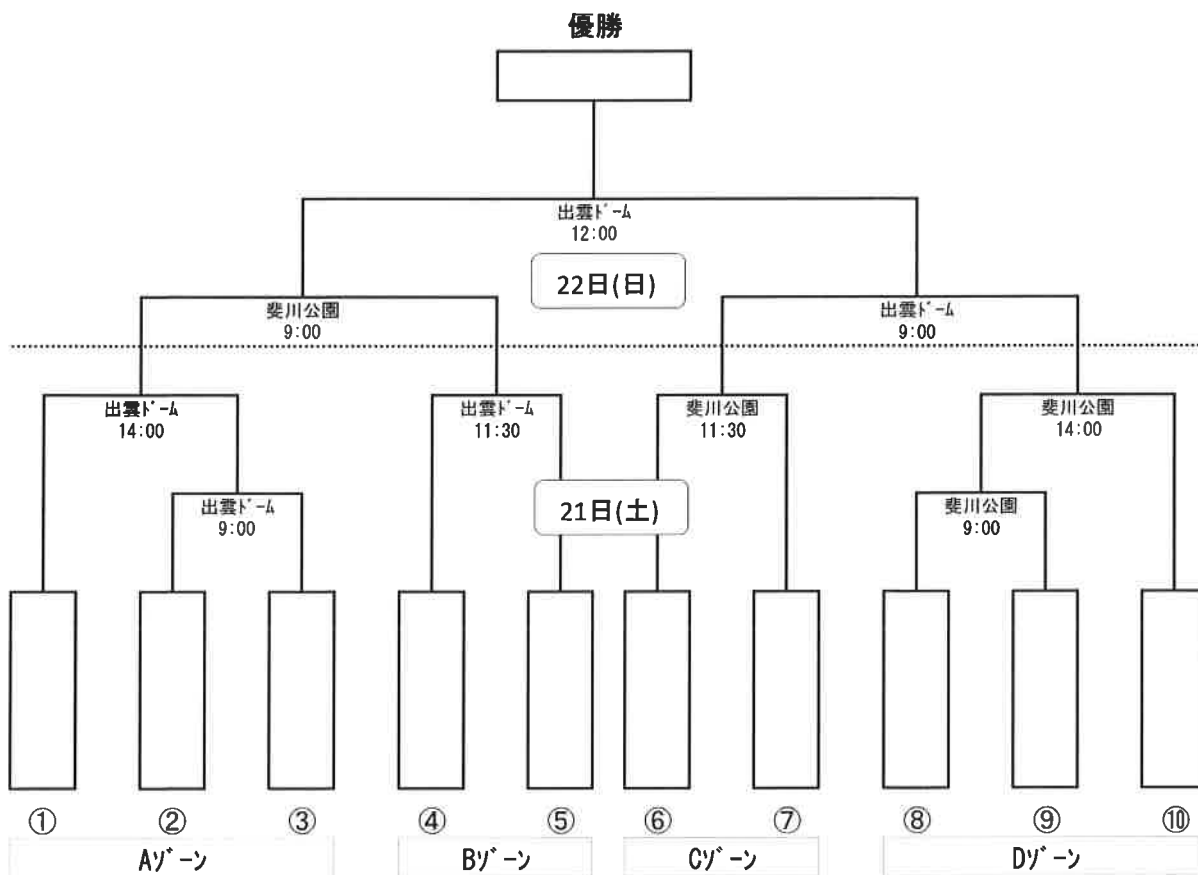

第65回野球競技 組み合わせ表

日時：2019年9月21日（土）～22日（日）

場所：出雲ドーム（出雲市矢野町）、斐川公園野球場（出雲市斐川町）

優勝

準優勝

第三位

三位決定戦

【個人賞表彰】