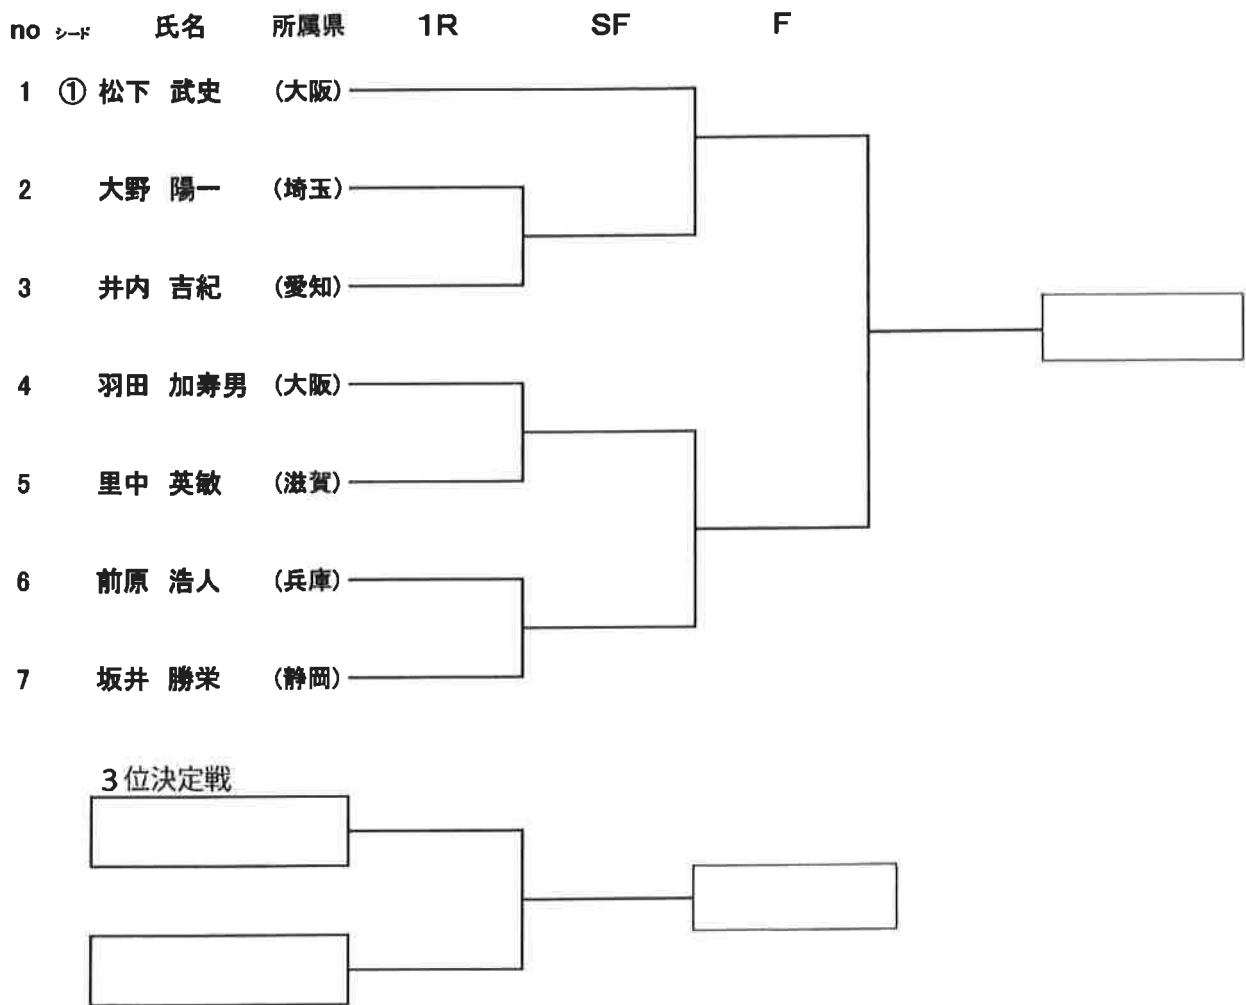

第38回テニス競技 タイムスケジュール

9/21(土)

- 8:00～ 8:30 受付 練習コート開始 (8:00～8:30)
- 8:40～ 8:55 開会式
- 9:00～11:30 男子Aシングルス・男子Bシングルス1回戦 (10試合)
- 11:30～13:00 男子Aシングルス準々決勝・男子Bシングルス準決勝 (6試合)
女子Aシングルスリーグ戦 (6試合、2面進行)
- 13:00～14:00 男子Aシングルス準決勝・男子Bシングルス決勝、
3位決定戦・女子Aシングルスリーグ戦 (残り試合)
女子Bシングルスリーグ戦1R～2R
- 14:00～15:00 男子Aシングルス決勝、3位決定戦
女子Bシングルスリーグ戦 (残り試合)

9/22(日)

- 8:00～ 8:30 受付 練習コート開始 (8:00～8:30)
- 9:00～11:30 男子Aダブルス1回戦 (3試合)・男子Bダブルス決勝 (1試合)
女子Aダブルス1回戦 (1試合)
- 11:30～13:00 男子Aダブルス準決勝 (2試合)・女子Aダブルス準決勝 (2試合)
- 13:00～14:00 男子Aダブルス決勝、3位決定戦 (2試合)
女子Aダブルス決勝、3位決定戦 (2試合)
- 14:00～15:00 男子ダブルス、女子ダブルスのエキシビジョンマッチ
- 15:00～17:00 試合終了後、表彰式・閉会式

※時間は予定であり、試合進行状況等により、変更する場合がありますので、ご了承ください。

第38回テニス競技 男子シングルス Aクラス

3位決定戦

シード 選手名

- S1 笹島 航太 (京都)
- S2 門根 維吹 (滋賀)
- S3 松下 哲也 (大阪)
- S4 親松 直人 (埼玉)

※日本ろう者テニス協会男子ランキングポイント表による順位
(2019年1月1日現在)

第38回テニス競技 男子シングルス Bクラス