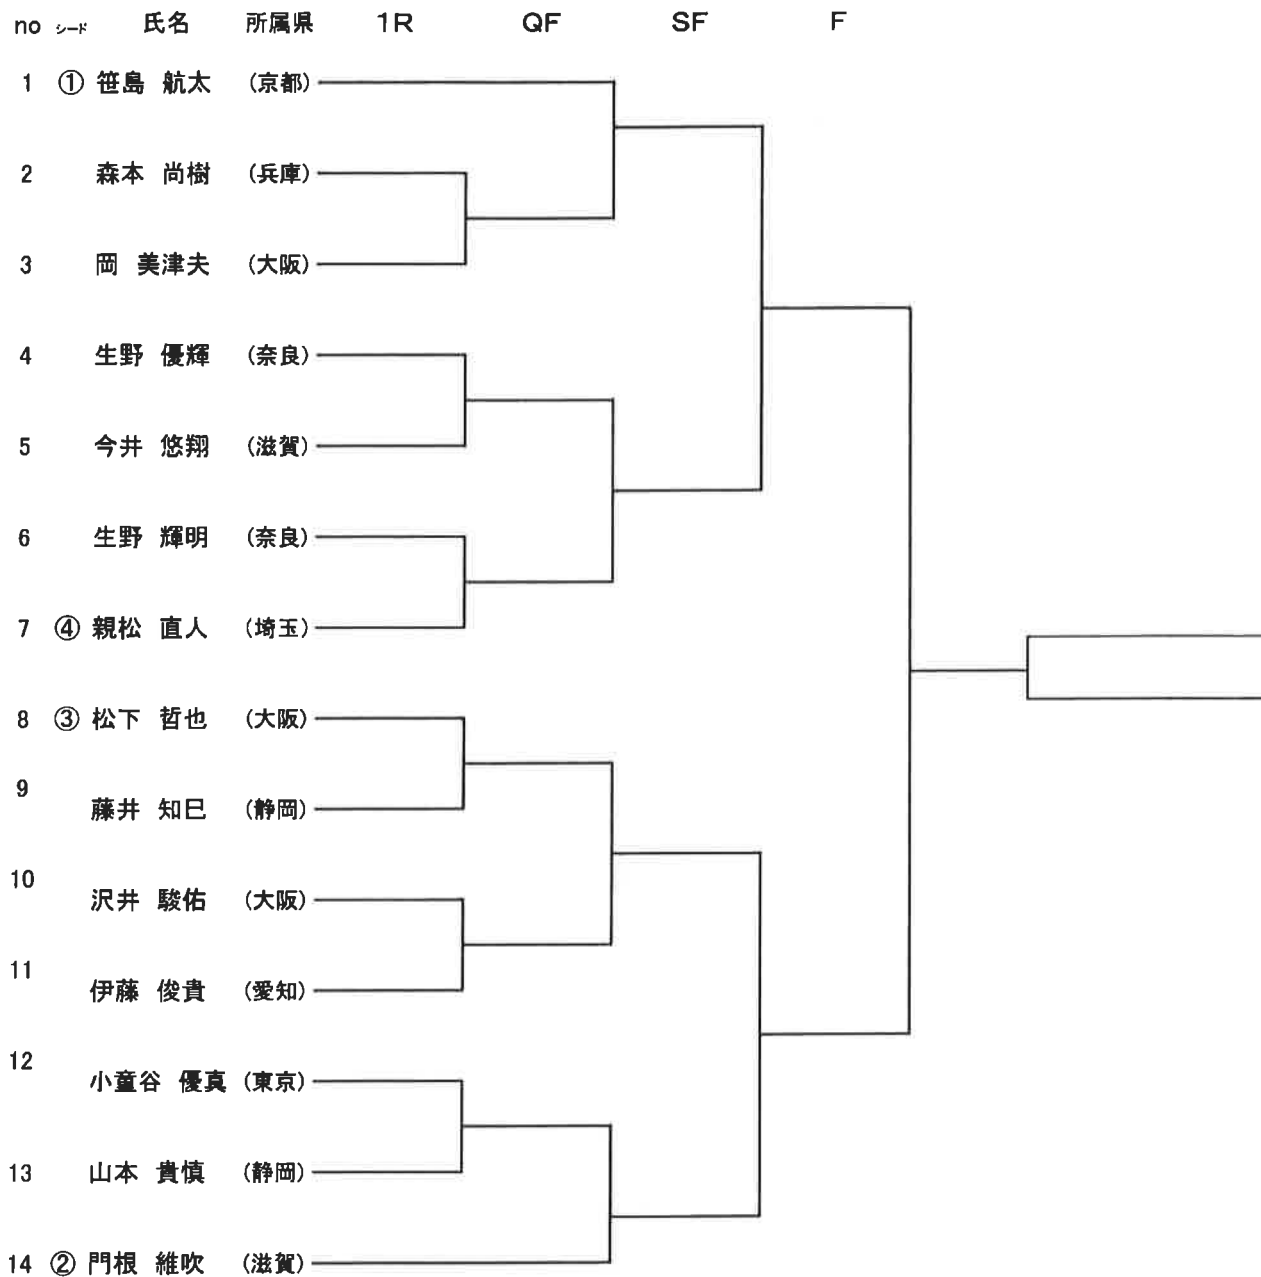

第38回テニス競技 男子シングルス Aクラス