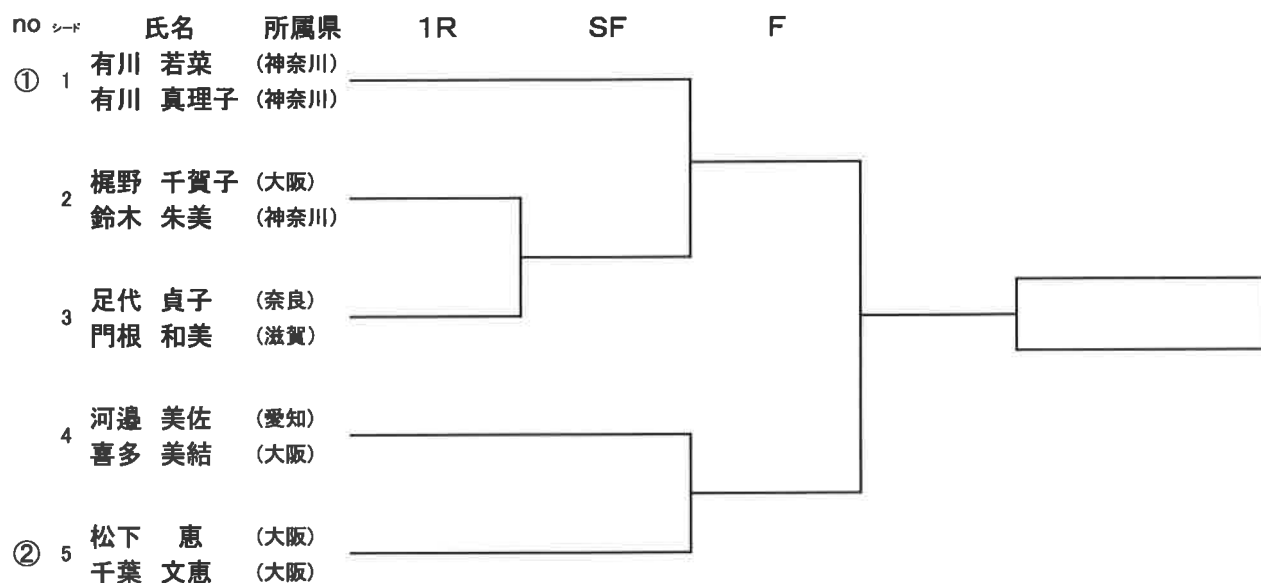

第38回テニス競技 女子ダブルス Aクラス

3位決定戦