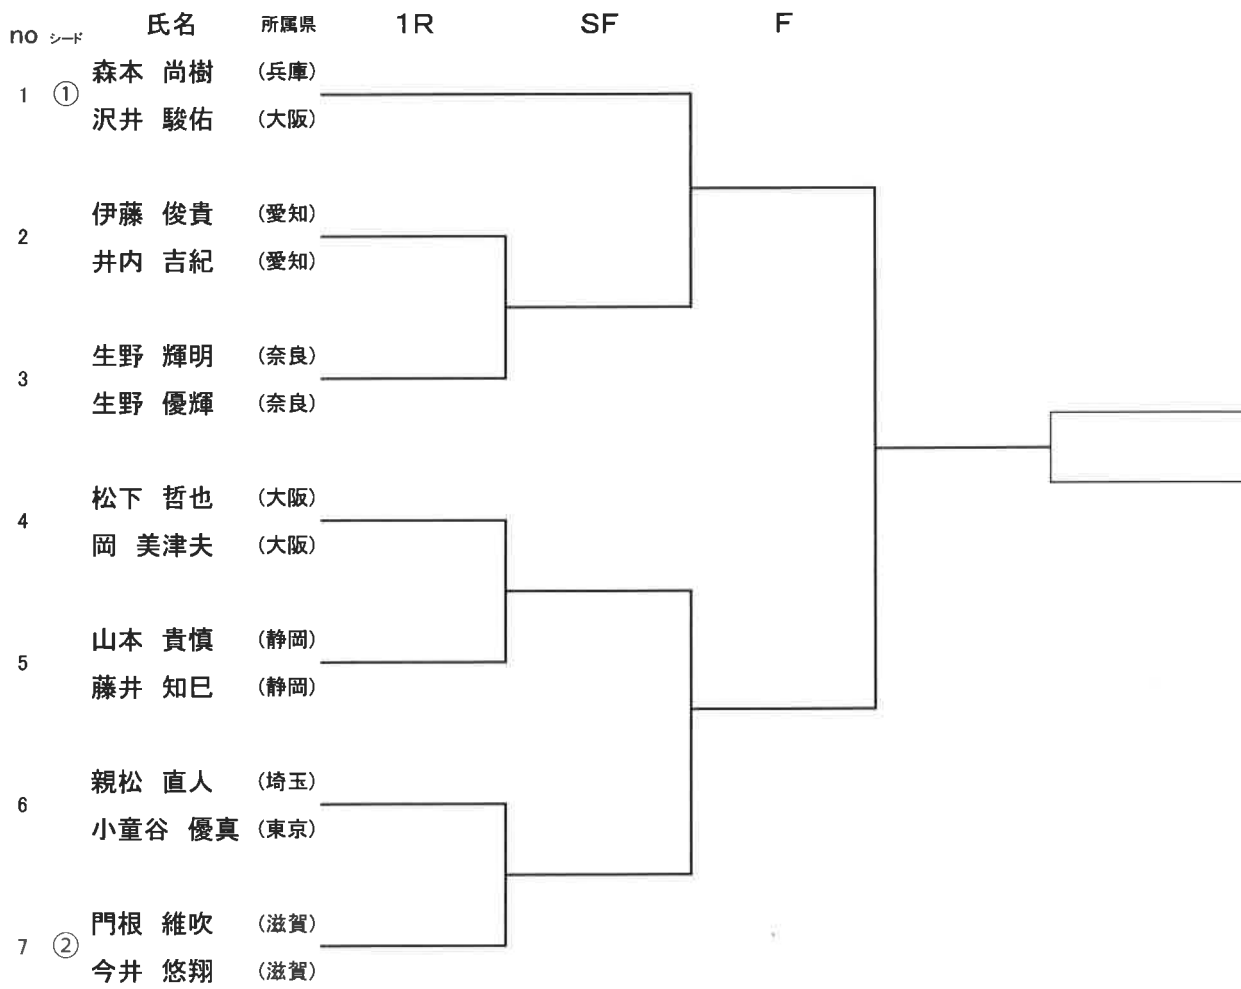

# 第38回テニス競技 男子ダブルス Aクラス

- シード 選手名
- S1 森本 尚樹(兵庫)
  - 沢井 駿佑(大阪)
  - S2 門根 維吹(滋賀)
  - 今井 悠翔(滋賀)

※前年度全国ろうあ者体育大会(埼玉)成績による順位

# 第38回テニス競技 男子ダブルス Bクラス

| no | シード | 氏名     | 所属県  | F   |
|----|-----|--------|------|---|
| 1  |     | 松下 武史  | (大阪) | ┌───────────┐<br>│                 │<br>│                 │<br>│                 │<br>└───────────┘ |
|    |     | 羽田 加寿男 | (大阪) |   |
| 2  |     | 前原 浩人  | (兵庫) | ┌───────────┐<br>│                 │<br>│                 │<br>└───────────┘                        |
|    |     | 里中 英敏  | (滋賀) |   |

# 第38回テニス競技 女子ダブルス Aクラス

3位決定戦

- シード 選手名
- S1 有川 若菜(神奈川)
  - 有川真理子(神奈川)
  - S2 松下 恵(大阪)
  - 千葉 文恵(大阪)

※前年度全国ろうあ者体育大会(埼玉)成績による順位