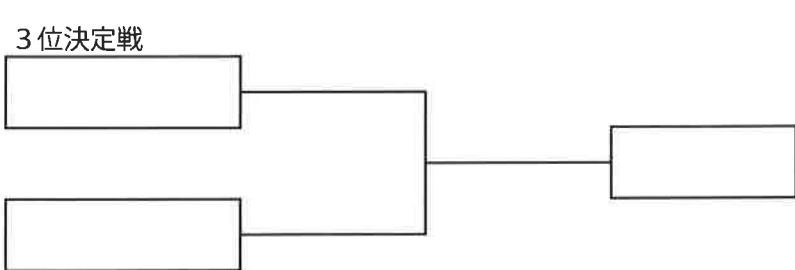

# 第38回テニス競技 男子ダブルス Aクラス

- シード 選手名
- S1 森本 尚樹(兵庫)
  - 沢井 駿佑(大阪)
  - S2 門根 維吹(滋賀)
  - 今井 悠翔(滋賀)

※前年度全国ろうあ者体育大会(埼玉)成績による順位

# 第38回テニス競技 男子ダブルス Bクラス

| no | シード | 氏名     | 所属県  | F   |
|----|-----|--------|------|---|
| 1  |     | 松下 武史  | (大阪) | ┌───────────┐<br>│                 │<br>│                 │<br>│                 │<br>└───────────┘ |
|    |     | 羽田 加寿男 | (大阪) |   |
| 2  |     | 前原 浩人  | (兵庫) | ┌───────────┐<br>│                 │<br>│                 │<br>└───────────┘                        |
|    |     | 里中 英敏  | (滋賀) |   |