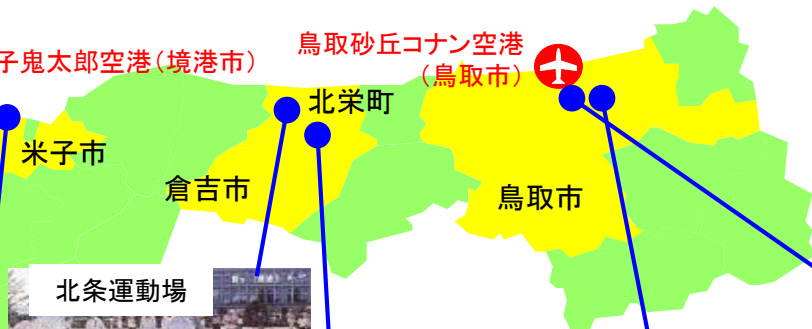

【鳥取県】競技種目ごとの会場一覧

競技種目	会場
バレーボール(男子)	米子市民体育館(米子市東山町)
バレーボール(女子)	県立米子産業体育館(米子市東福原)
サッカー	東山陸上競技場(米子市東山町)
	東山球技場(米子市東山町)
ソフトボール	県立倉吉総合産業高校(倉吉市小田)
	北条運動場(北栄町土下)
バドミントン	県立鳥取産業体育館(鳥取市天神町)
バスケットボール	鳥取県民体育館(鳥取市布勢) ※コカ・コーラ ポトラーズジャパンスポーツパーク

「鳥取県」内では、バレーボール競技、サッカー競技、バスケットボール競技など5種目を、鳥取市、米子市、倉吉市、北栄町の各競技会場で行います。

- ・鳥取市の会場から米子市の会場までは、約100キロ
- ・鳥取→米子は、特急列車で約1時間、車で約2時間の距離

サッカー競技

東山陸上競技場

東山球技場

米子市民体育館

バレーボール競技(男子)

米子産業体育館

バレーボール競技(女子)

米子鬼太郎空港(境港市) 鳥取砂丘コナン空港(鳥取市)

北条運動場

ソフトボール競技

倉吉総合産業高校

バドミントン競技

鳥取産業体育館

鳥取県民体育館

出雲ドーム

野球競技

「島根県」内では、野球競技、卓球競技、ボウリング競技など5種目を、松江市、出雲市の各競技会場で行います。
(フットサル競技の実施については検討中です。)

- ・松江市の会場から出雲市の会場までは、約35キロ
- ・松江→出雲は、特急列車で約25分、車で約50分の距離

斐川公園

湖陵総合公園

平田愛宕山野球場

【島根県】競技種目ごとの会場一覧