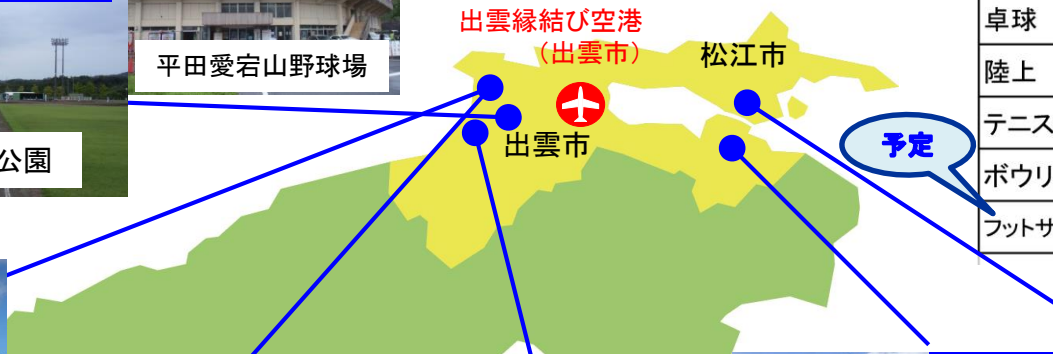

出雲ドーム

野球競技

「島根県」内では、野球競技、卓球競技、ボウリング競技など5種目を、松江市、出雲市の各競技会場で行います。
(フットサル競技の実施については検討中です。)

- ・松江市の会場から出雲市の会場までは、約35キロ
- ・松江→出雲は、特急列車で約25分、車で約50分の距離

斐川公園

湖陵総合公園

平田愛宕山野球場

【島根県】競技種目ごとの会場一覧

競技種目	会場
野球	出雲ドーム(出雲市矢野町)
	湖陵総合公園(出雲市湖陵町)
	斐川公園(出雲市斐川町)
	平田愛宕山野球場(出雲市平田町)
卓球	松江市総合体育館(松江市学園南)
陸上	県立浜山公園陸上競技場(出雲市大社町)
テニス	松江市総合運動公園(松江市上乃木)
ボウリング	出雲会館センターボウル(出雲市渡橋町)
フットサル(オープン)	県立浜山体育館(出雲市大社町)

陸上競技

浜山公園陸上競技場